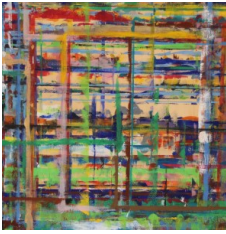

ATELIER FÜR BEGLEITETES MALEN UND KÜNSTLERISCHES GESTALTEN

Kreis und Linie	Auf den ersten Blick sieht es aus wie eine Kritzelei, wenn ihr die entstandenen Figuren und Formen koloriert, entsteht ein interessantes Bild.	alle Altersstufen	Dienstag, 16. August 2022	11:00 – 12:30	16,00 €	inkl. Material, Malkittel mitbringen
Rund und bunt	Weil es einfach immer wieder großen Spass macht! Wir gestalten kleine Kunstwerke mit der Farbschleuder.	alle Altersstufen	Montag, 22. August 2022	11:00 – 12:30	17,00 €	inkl. Material, Malkittel mitbringen
Nicht nur der Gipser spachtelt	Ihr gestaltet ein fantasievolles Bild auf Keilrahmen mit vielen bunten Farben und Spachteln unterschiedlichster Art und Größe.	Ab 7 Jahre	Mittwoch, 31. August 2022	11:00 – 12:30	18,00 €	inkl. Material, Malkittel mitbringen
Tolle Tapete wird zu schöner Schachtel	Wir falten Schachteln aus schönen Tapeten zur Aufbewahrung für kleine Geschenke, Schmuck usw. Du solltest Spass am Falten und geschickte Hände haben.	Ab 8 Jahre	Donnerstag, 1. September 2022	11:00 – 12:30	17,00 €	inkl. Material, Malkittel mitbringen

Steuer-Nr.: 63344/47403, FA Göppingen

Bankverbindung:
Gitta Rath
IBAN: DE68 2004 1155 0128 0841 00
BIC: COBADEHD055

Gitta Rath
Marshallstraße 40
73033 Göppingen
neu Tel. 01590 18 97 657
E-Mail: Post@Malatelier-GP.de
www.Malatelier-GP.de